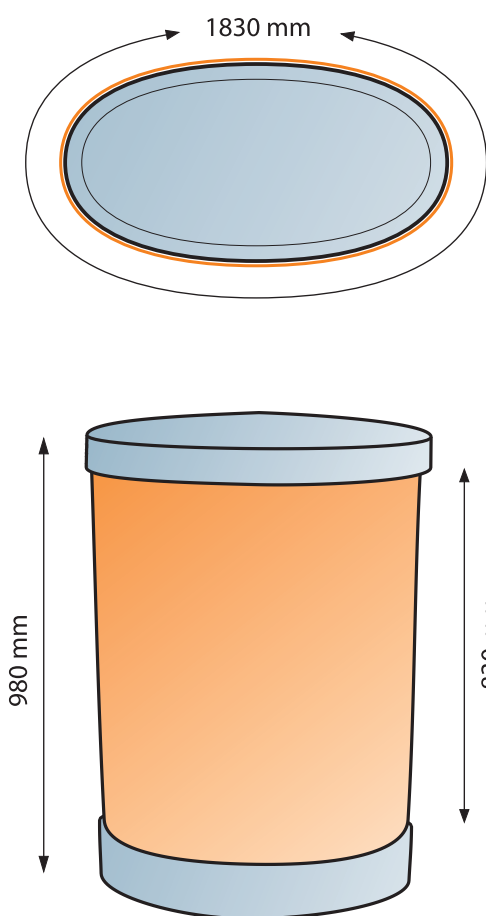

EXPAND PodiumBox

Grafický manuál

U všetkých rastrových formátov je potrebné rozlíšenie min. 80 dpi pri konečnej veľkosti tlačeného motívu, čo znamená napríklad 320 dpi pri zmenšení 1:4.

U vektorových formátov je potrebné previesť všetky písmo do kriviek. Grafické návrhy je potrebné pripraviť s presahmi na každej strane.

Farebný režim:

Všetky podklady je potrebné dodať vo farebnom režime CMYK.

viditeľná **plocha**

1830 x 830